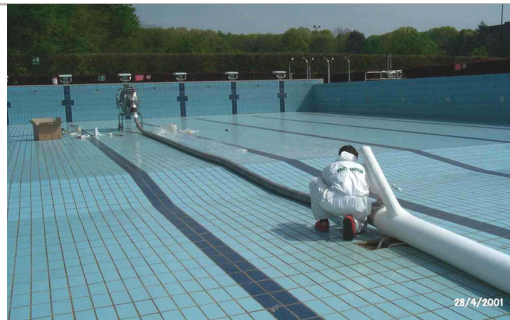

RISANAMENTO NON DISTRUTTIVO PISCINA OLIMPICA - GALLARATE

Video ispezione

Risanamento 40 mt

Fase risanamento

Guaina a "T" con cambio di sezione

Fase risanamento

Guaina a "Y" con cambio di sezione

Fase risanamento